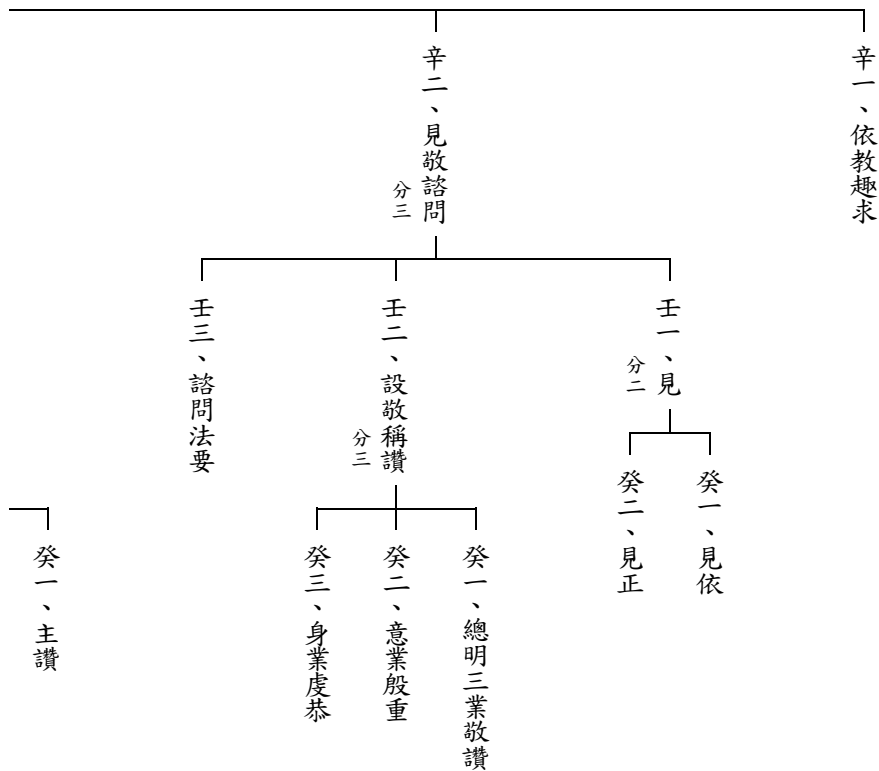

華嚴經行願品疏 大威猛聲仙人章科判

庚八、大威猛聲仙人

寄童真住

分六

辛三、稱讚授法
分二

壬一、稱讚法器
分三

癸三、述讚

癸二、眷屬讚

癸一、示法名體

壬二、正授法要
分二

癸二、問答境界
分二

子二、答
分二

子一、問

淨空法師專集網站(簡)製作